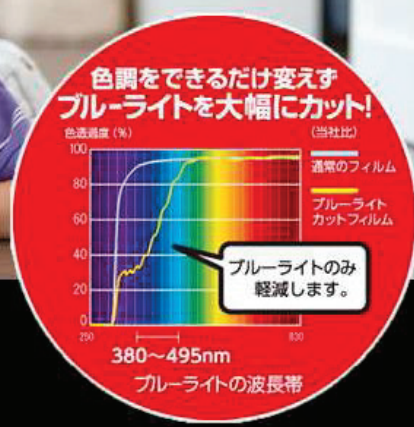

目を大切にする ブルーライトカット液晶保護フィルム

低反射仕様

ELECOM
Logitech
HAGIWARA Solutions

**フィルムタイプ
ならではのメリット**

- 液晶画面全体から発する、目に負担がかりやすい光を調節できます。
- 眼鏡にはるフィルムタイプなので、ブルーライトカットメガネをかける負担を軽減できます。
- メガネの場合、横から光が入ってくる可能性もありますが、それを防げます!

ディスプレイを見続ける機会が多い
現代人の目を考えて開発された
保護フィルムです。

ブルーライトとは?

紫外線の次に波長が短く(380nm~495nm)、可視光線の中でもっとも高エネルギーなのがブルーライトです。

- 眼のかすみや疲れ
- ドライアイ、頭痛や肩こりなど
- 眼精疲労の原因
- などの症状が現れるとされています。

“LED液晶ディスプレイが発するブルーライトが影響を与えている”
と、指摘され始めています。